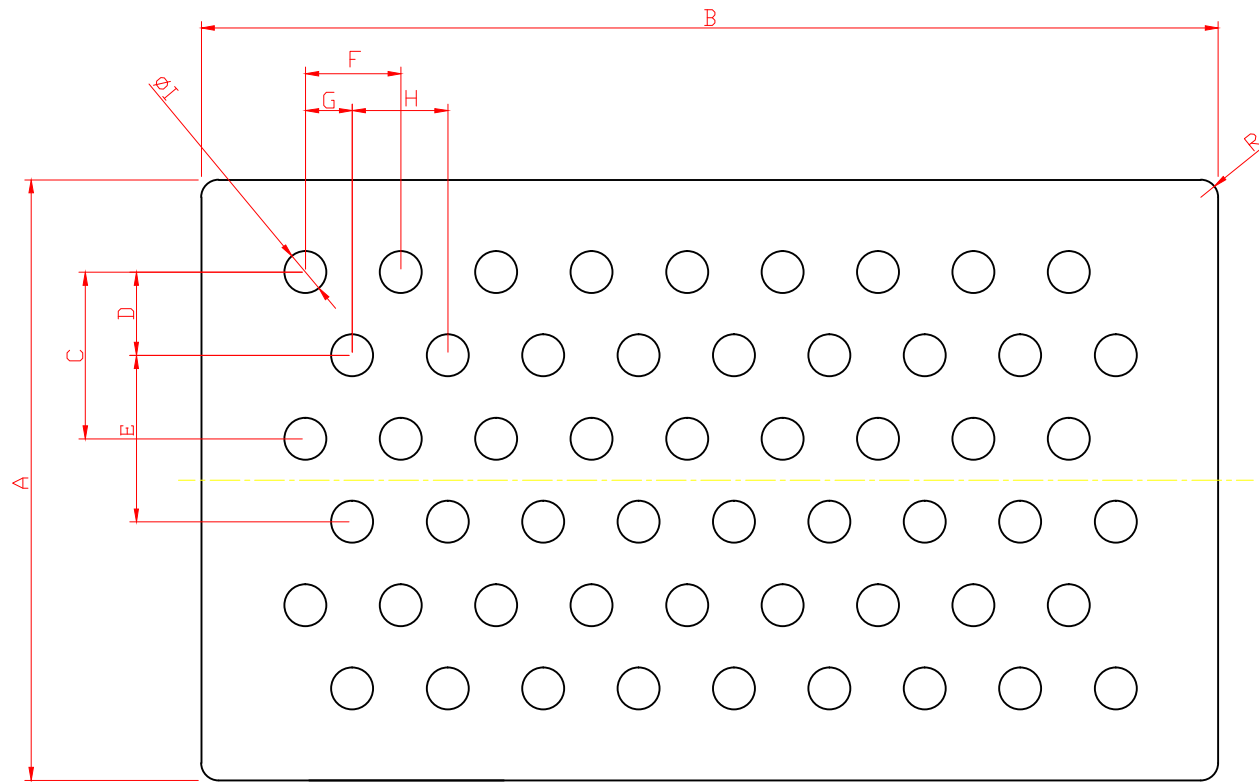

品番	品名	材質	数量
	本体	PVC3t 白	1

符号	変更年月日	変更内容・理由
①		

第三角法	品名	栽培パネル		図番	MAXXX
製図	検図	承認	尺度	作成年月日	株式会社 宮田工業所
山田			1:3	2020.08.25	