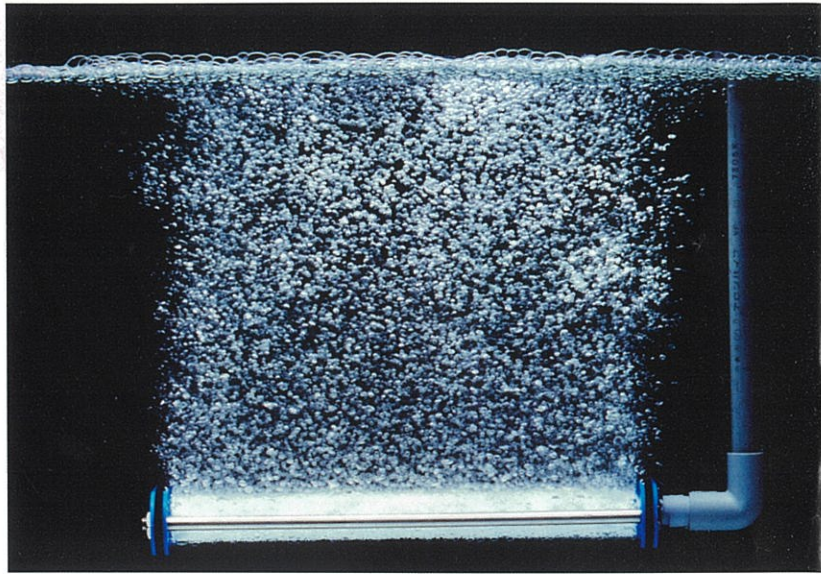

用途によって選べる…

ドリームストーン

(酸素分散器)の
いろいろ…

仕様

型式・写真	空孔径	寸法(mm)	外径	風量
 NB-150	20 μ	30 ϕ ×150L	4 ϕ	10 l /M
	150 μ		8 ϕ	
		10 ϕ		
 NB-300	20 μ	30 ϕ ×300L	8 ϕ	20 l /M
	150 μ		10 ϕ	
 NB-500	20 μ	30 ϕ ×500L	8 ϕ	30 l /M
	150 μ		10 ϕ	
 NBW-300	20 μ	30 ϕ ×300L	8 ϕ	40 l /M
	150 μ	2本	10 ϕ	
 NBW-500	20 μ	30 ϕ ×500L	8 ϕ	60 l /M
	150 μ	2本	10 ϕ	